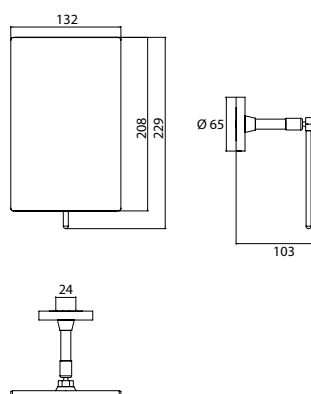

PRODUCTINFORMATIE

Scheerspiegel chrom

Art.nr.1094 001 07

wandmodel, 1-armig, vierkant, 132 x 208 mm, vergroting 3-voudig