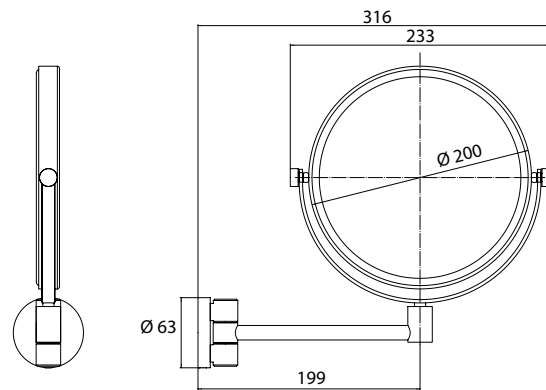

PRODUCTINFORMATIE

Scheerspiegel chroom

Art.nr.1094 001 08

wandmodel, 1-armig, rond Ø 200 mm, vergroting 3-voudig, wandmodel in hoogte verstelbaar