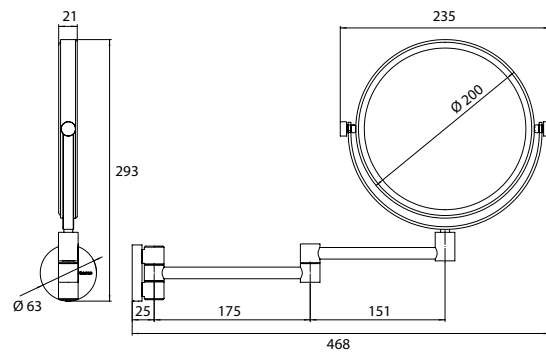

PRODUCTINFORMATIE

scheerspiegel chroom

Art.nr.1094 001 10

wandmodel, 2-armig, rond Ø 200 mm, vergroting 3-voudig