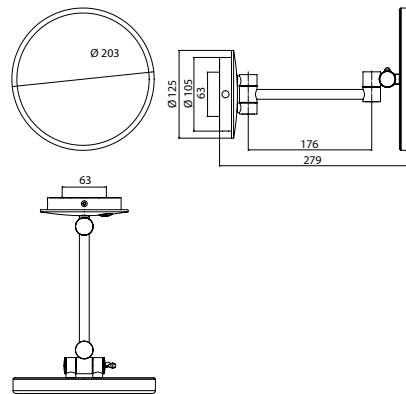

### LED-Rasier- und Kosmetikspiegel chrom

Art.-Nr.1094 060 08

mit beleuchtetem Touchsensor (Ein/Aus, Farbwechsel) und Spiralkabel, einarmig, rund, Ø 203 mm, Vergrößerung: 3 fach, IP 44