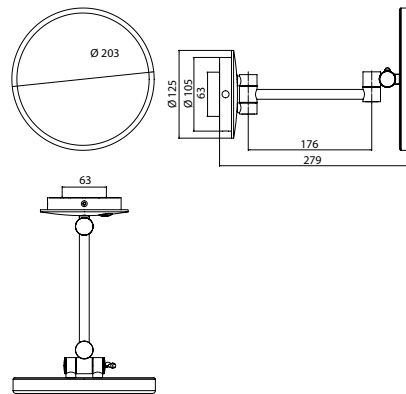

### Scheerspiegel, LED chromo

Art.nr.1094 060 08

met spiraalsnoer en stekker, verlichte Touch sensor, aan/uit, lichtkleur in 2 standen instelbaar, Ø 203 mm, vergroting 3 voudig, IP 44