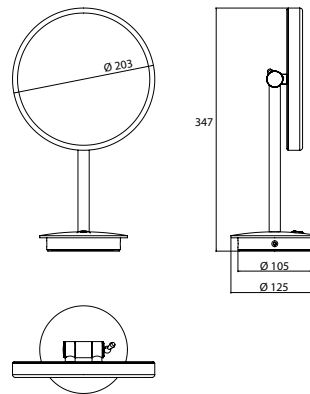

## PRODUCTINFORMATIE

Scheerspiegel, LED, staand model chromom

Art.nr.1094 060 09

vergroting 3 voudig, staand model, verlichte Touch sensor, aan/uit, lichtkleur in 2 standen instelbaar,  
 $\varnothing 203$  mm, IP 20