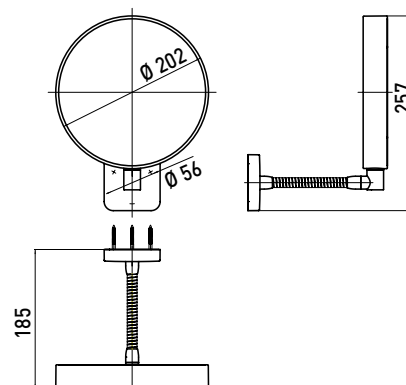

PRODUCTINFORMATIE

Scheerspiegel chroom

Art.nr.1095 001 14

wandmodel met flexarm, met vergrotende spiegel 3 en 7 voudig