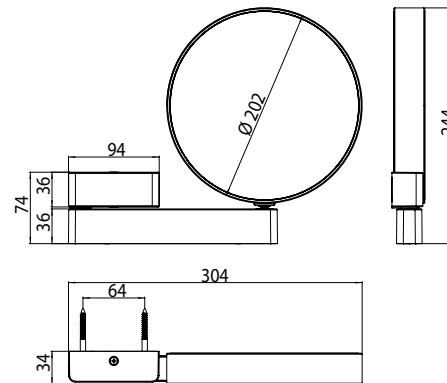

## PRODUCTINFORMATIE

scheerspiegel chrom

Art.nr.1095 001 17

dubbelzijdige spiegel: vergroting: 3 en 7 voudig, rond, 1 arm