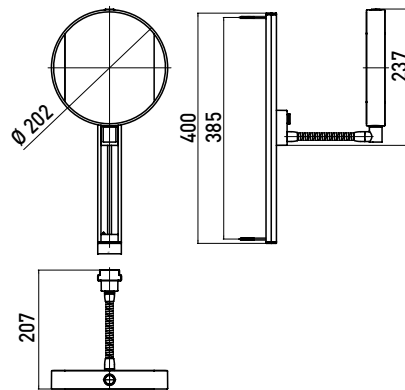

### Rasier- und Kosmetikspiegel chrom

#### Art.-Nr.1095 060 12

beidseitig verspiegelt: Vergrößerung: 3- und 7-fach, rund, LED-Beleuchtung, Lichtfarbe (kalt: 6.000 K/warm: 3.000 K) stufenlos dimmbar, am Flexarm, mit Gleitschiene zur Höhenverstellung, Energieeffizienzklasse: A-A++