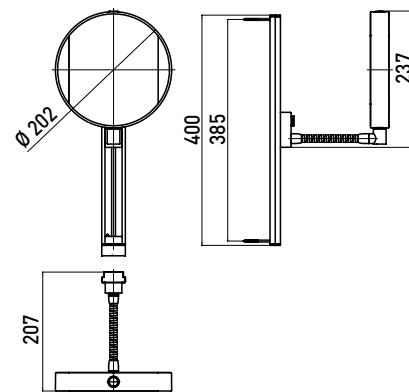

### Scheerspiegel chroom

#### Art.nr.1095 060 12

dubbelzijdige spiegel: vergroting: 3 en 7 voudig, rond, LED-verlichting, lichtkleur (3.000 tot 6.000 K) traploos instelbaar, aan flexibele arm, met schuifrail voor de hoogteverstelling, Energieklasse: A-A++