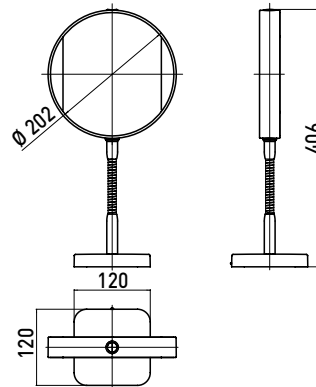

PRODUCTINFORMATIE

scheerspiegel chroom

Art.nr.1095 060 13

dubbelzijdige spiegel: vergroting: 3 en 7 voudig, rond, LED-verlichting, lichtkleur (3.000 tot 6.000 K)
traploos instelbaar, staand model met flexibele arm