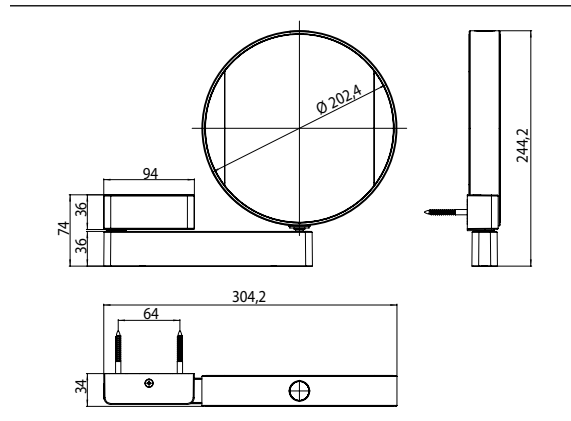

PRODUCTINFORMATIE

Scheerspiegel, LED chroom

Art.nr.1095 060 17

dubbelzijdige spiegel: vergroting: 3 en 7 voudig, rond, LED-verlichting, lichtkleur (3.000 tot 6.000 K) traploos instelbaar, 1 arm, met directe aansluiting, Energieklasse: A-A++