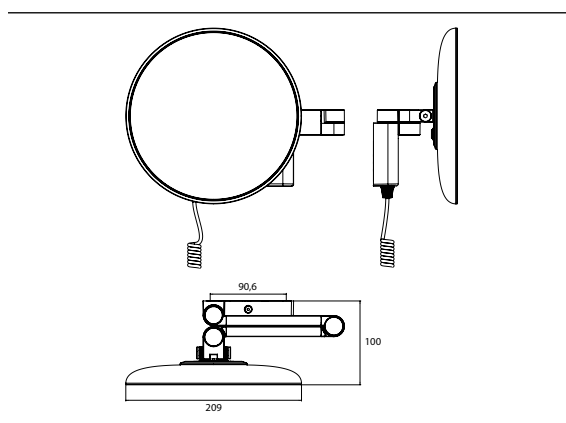

PRODUCTINFORMATIE

Scheerspiegel, rond, 2-armig wandmodel met spiralsnoer en tussenstekker vergroting: 5-voudig

Art.nr.1095 080 45

2 lichtschakelaars,(lichtsterkte en lichtkleur koud/warm traploos instelbaar), Energieklasse: A
A++