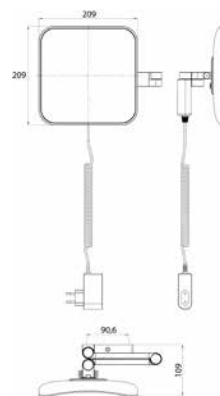

PRODUCTINFORMATIE

Scheerspiegel, vierkant, 2-armig wandmodel met spiralsnoer en tussenstekker

Art.nr.1095 080 51

2 lichtschakelaars, (lichtsterkte en lichtkleur koud/warm traploos instelbaar), Energieklasse: A
A++