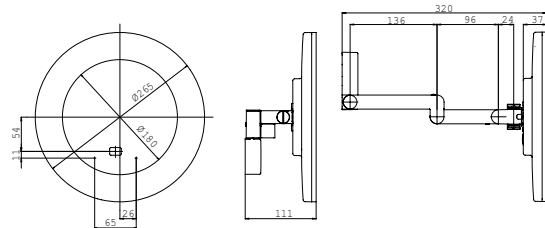

PRODUKTINFORMATION

LED-Rasier- und Kosmetikspiegel Vergrößerung: 3-fach

Art.-Nr.1096 060 28

rund, Wandmodell, 4,5 Watt, High Power LED, Doppelgelenkarm mit innenliegenden Kabel,
Vergrößerung: 5-fach (...08), Vergrößerung: 3-fach (...28), Lichtfarbe (kalt: 6.000 K/warm: 3.000 K)
stufenlos dimmbar, Energieeffizienzklasse: A-A++