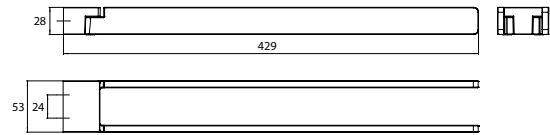

PRODUCTINFORMATIE

Handdoekhouder, draaibaar, 430 mm chrom

Art.nr.1650 001 43