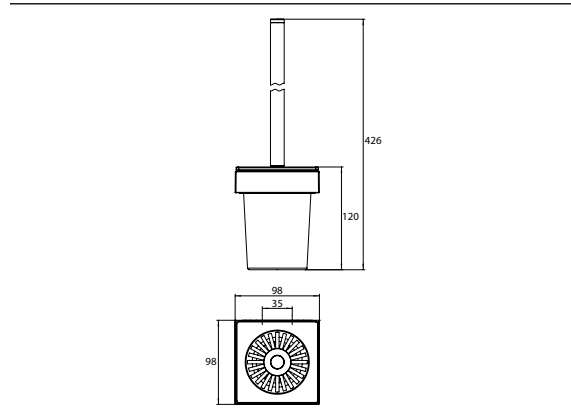

PRODUKTINFORMATION

Toilettenbürstengarnitur chrom

Art.-Nr.1815 001 01

Behälter Kristallglas satiniert, Stiel chrom, Wandmodell