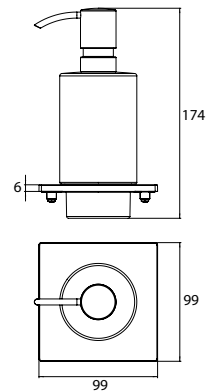

## PRODUCTINFORMATIE

Zeepdispenser (voor reling) chroom

Art.nr.1821 001 05

kristalglas helder, doseerpomp metaal, 240 ml