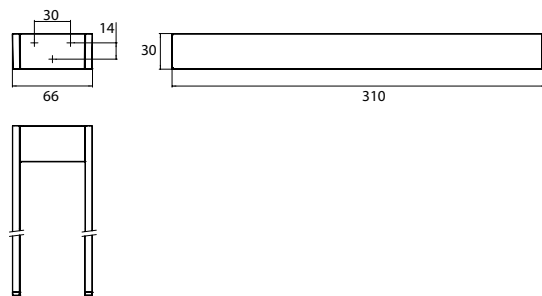

PRODUKTINFORMATION

Handtuchhalter chrom

Art.-Nr.1850 001 31

310 mm, 2 armig, starr