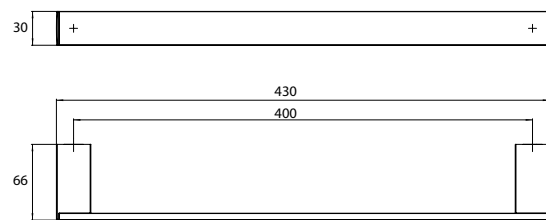

PRODUKTINFORMATION

Badetuchhalter chrom

Art.-Nr.1860 001 40

430 mm