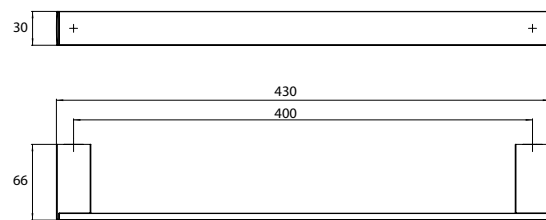

PRODUCTINFORMATIE

Badhanddoekhouder chrom

Art.nr.1860 001 40

430 mm