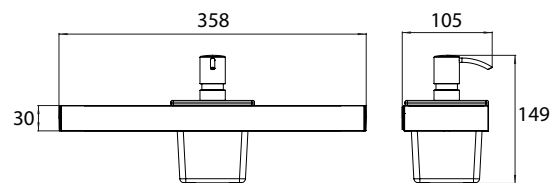

PRODUKTINFORMATION

Reling-Set Waschtisch/Bidet 01 chrom

Art.-Nr.1865 001 03

mit Seifenspender