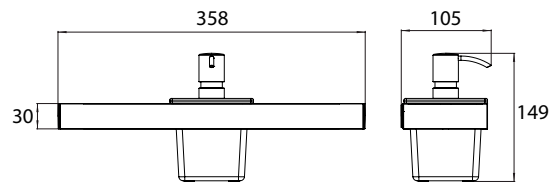

### Reling-set wastafel/bidet 01 chromom

Art.nr.1865 001 03

met zeepdispenser