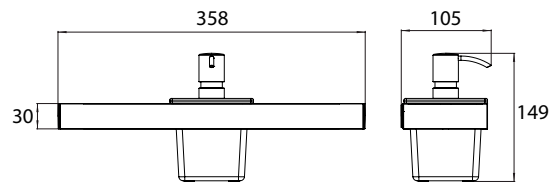

### Reling-set wastafel/bidet 01 chroom

Art.nr.1865 001 03

met zeepdispenser