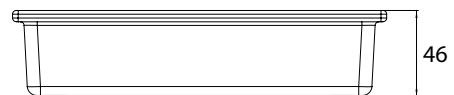

PRODUCTINFORMATIE

Glasschaal, langwerpig glas

Art.nr.1866 000 01

Vlak (voor reling)