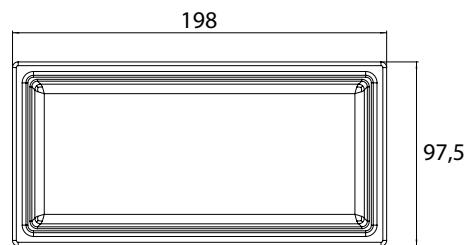

PRODUCTINFORMATIE

Glasschaal, langwerpig glas

Art.nr.1866 000 01

Vlak (voor reling)