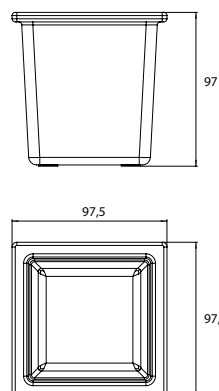

PRODUCTINFORMATIE

Glasschaal, vierkant glas

Art.nr.1866 000 02

diep (voor reling)