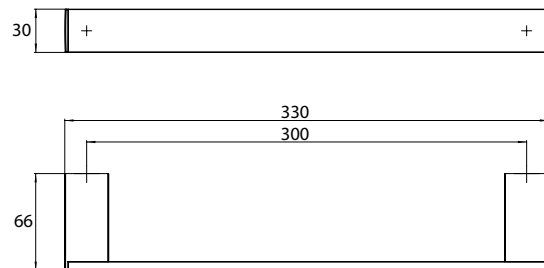

PRODUKTINFORMATION

Wannengriff chrom

Art.-Nr.1870 001 30

310 mm