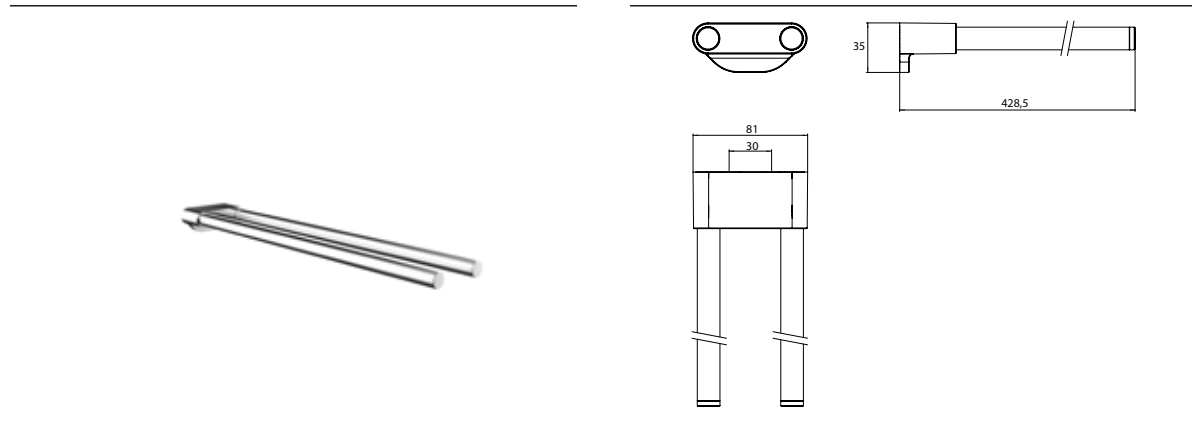

## PRODUCTINFORMATIE

Handdoekhouder, 2-armig, vaste uitvoering chroom

Art.nr.2750 001 43

430 mm