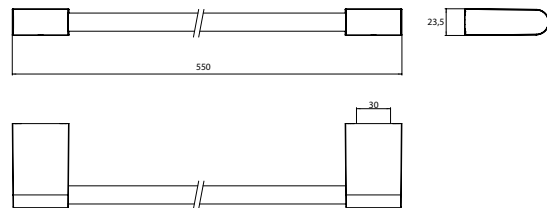

PRODUKTINFORMATION

Badetuchhalter, 500 mm chrom

Art.-Nr.2760 001 50