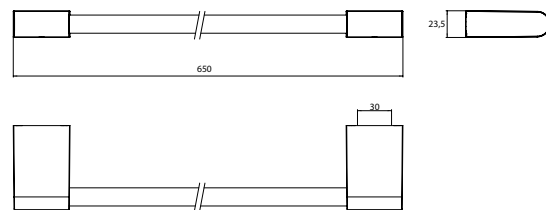

PRODUKTINFORMATION

Badetuchhalter, 600 mm chrom

Art.-Nr.2760 001 60