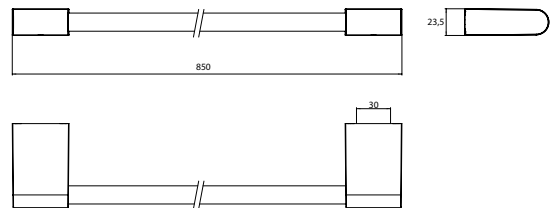

PRODUKTINFORMATION

Badetuchhalter, 800 mm chrom

Art.-Nr.2760 001 80