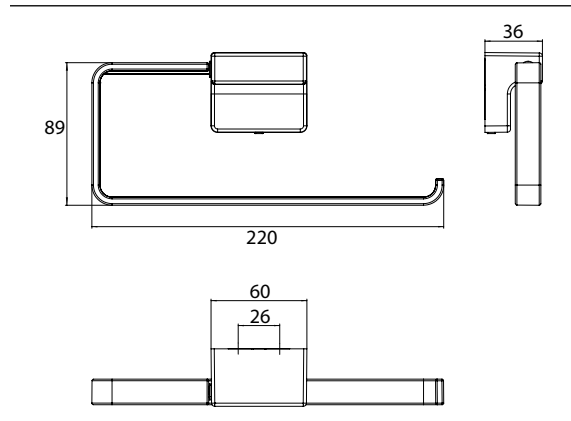

### Handdoekring, rechts open chrom

Art.nr.3255 001 00