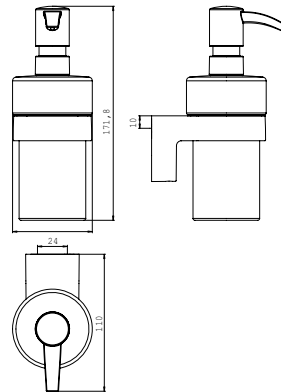

### Flüssigseifenspender chrom

**Art.-Nr.3321 001 01**

Behälter Kristallglas klar, Dosierpumpe Kunststoff, 130 ml