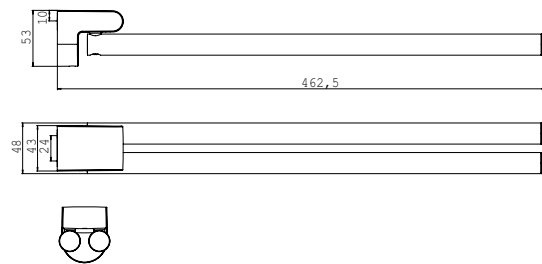

PRODUKTINFORMATION

Handtuchhalter chrom

Art.-Nr.3350 001 46

schwenkbar, 460 mm