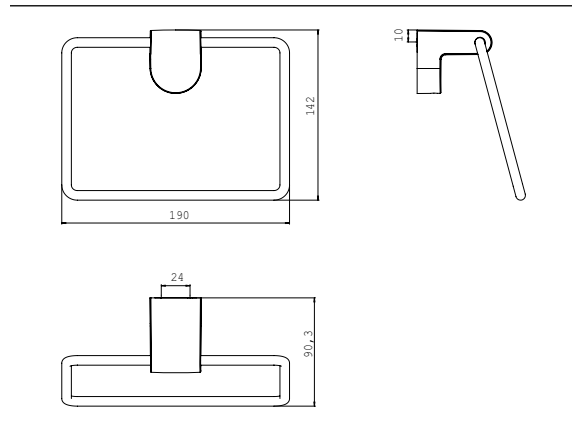

PRODUKTINFORMATION

Handtuchring, starr chrom

Art.-Nr.3355 001 00