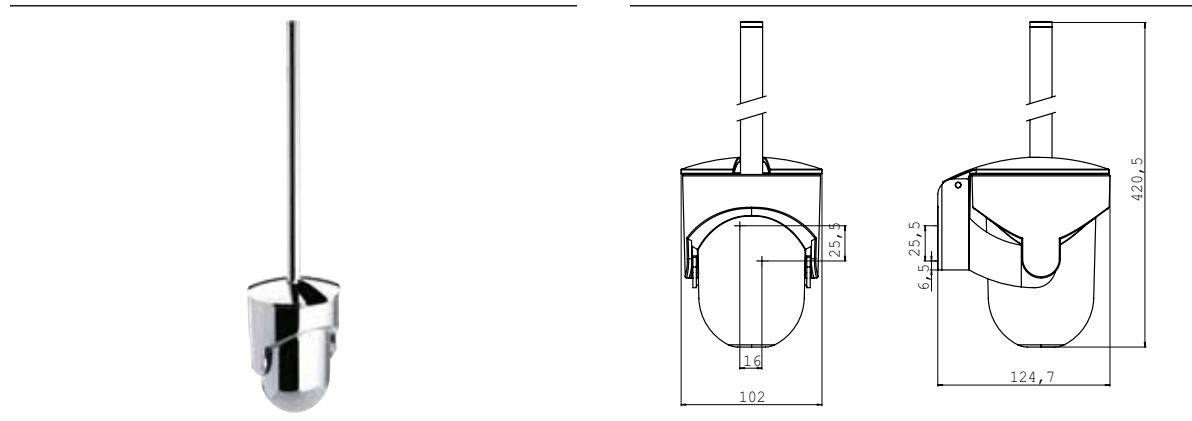

PRODUKTINFORMATION

Toilettenbürstengarnitur, Behälter Kunststoff verchromt, Wandmodell chrom

Art.-Nr.3515 001 03