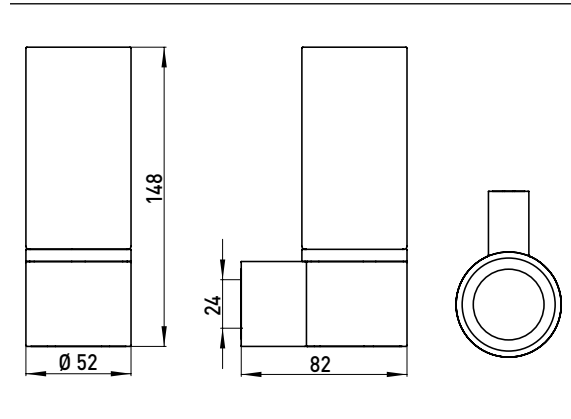

PRODUKTINFORMATION

Glashalter chrom

Art.-Nr.3520 001 00

Kristallglas, klar