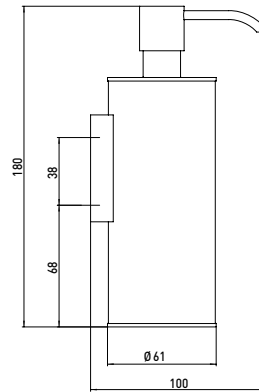

PRODUKTINFORMATION

Flüssigseifenspender chrom

Art.-Nr.3521 001 05

Metallgehäuse, diebstahlhemmend, 250 ml