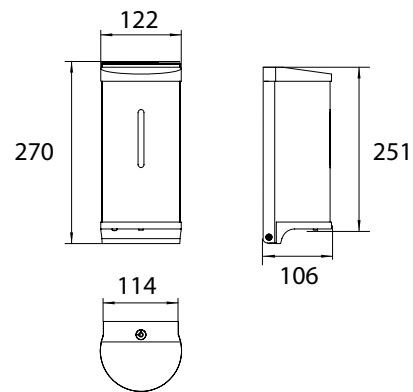

PRODUKTINFORMATION

Sensor-Spender für Schaum edelstahl

Art.-Nr.3521 001 08

Wandmodell