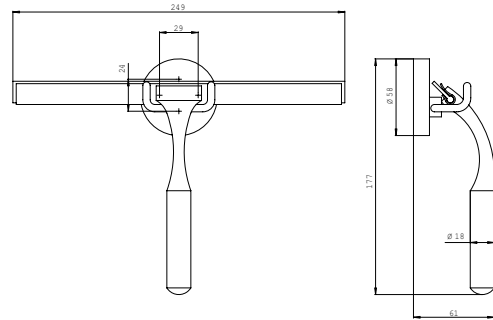

PRODUKTINFORMATION

Duschwischer mit Halterung chrom

1034001000
MB_81034

Art.-Nr.3534 001 00

inkl. Ersatz-Gummilippe, grau