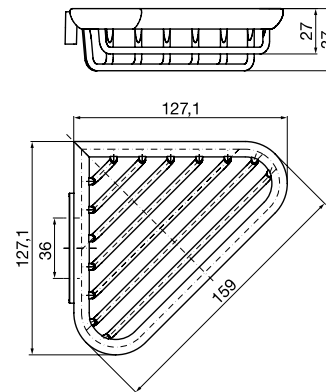

PRODUCTINFORMATIE

Hoekkorf chroom

Art.nr.3545 001 00

met verdekte wandbevestiging