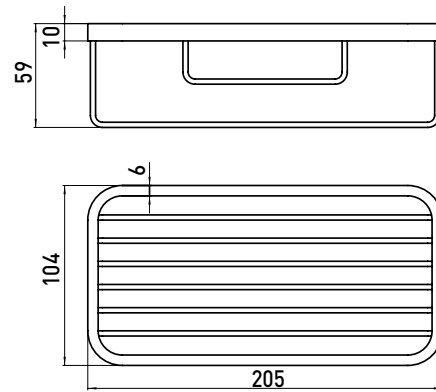

PRODUCTINFORMATIE

Korf chrom

Art.nr.3545 001 08

met directe wandbevestiging