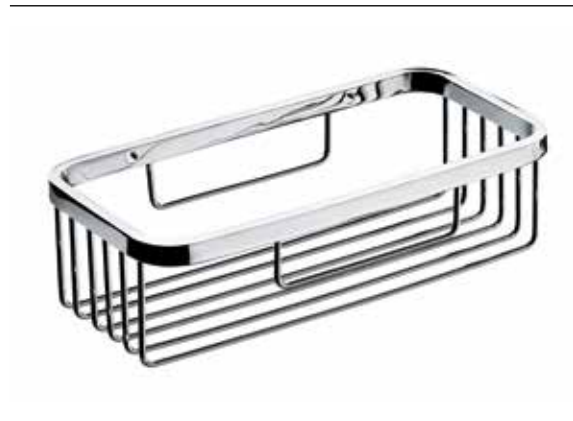

PRODUCTINFORMATIE

Korf chrom

Art.nr.3545 001 08

met directe wandbevestiging