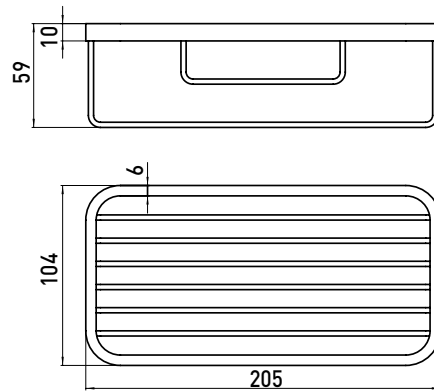

PRODUCTINFORMATIE

Korf chrom

Art.nr.3545 001 08

met directe wandbevestiging