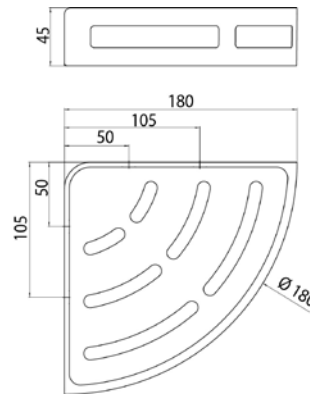

### Eckduschkorb chrom

Art.-Nr.3545 001 15

Metallrahmen mit herausnehmbarem Kunststoff-Einsatz