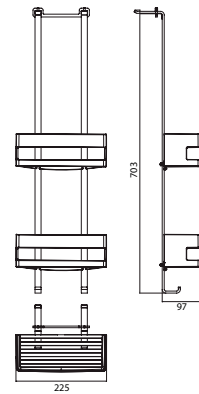

PRODUCTINFORMATIE

Deuretagere chromom

Art.nr.3545 001 25

met 2 korven