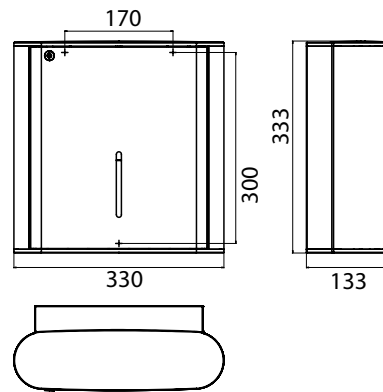

PRODUKTINFORMATION

Papiertuchspender chrom

Art.-Nr.3549 001 00

für 500 Papiertücher, abschließbar