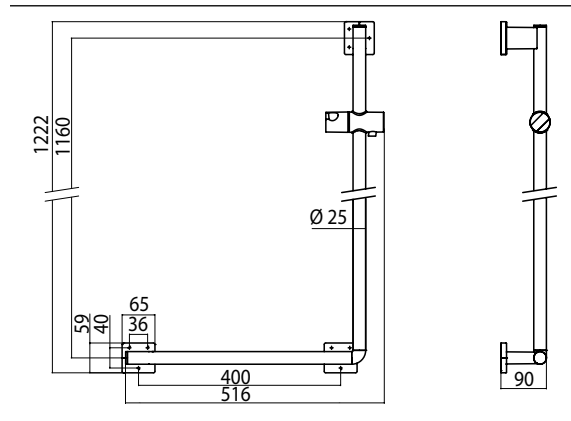

PRODUKTINFORMATION

Duschreling für Einhängesitz, links chrom

Art.-Nr.3551 001 00

Befestigungsmaterial / Fastening material: 3 x Fischer- Dübel / Plug - UX 8 x 50 mm 3 x SHR - SEKPF - HO - A2 - Z3 - 6 x 70