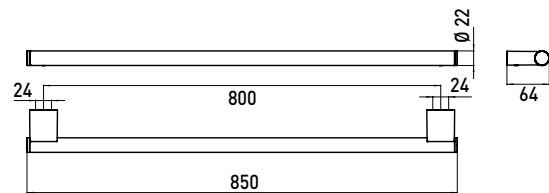

PRODUKTINFORMATION

Badetuchhalter chrom

Art.-Nr.3560 001 80

800 mm