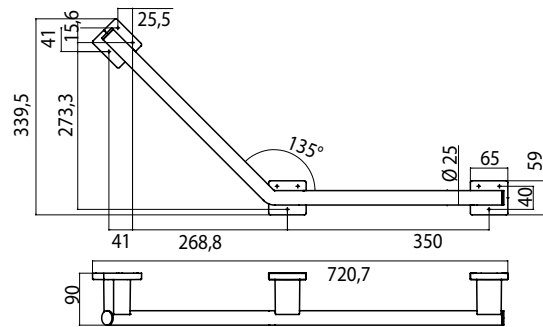

Corner grip, right, 135° chrome

Art.No.3570 001 03

Fastening material: 3 x Fischer dowel/plug - UX 8 x 50 mm 3 x SHR - SEKPF - HO - A2 - Z3 - 6 x 70