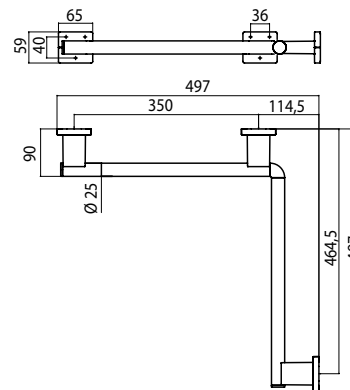

### Eckgriff/Handlauf chrom

#### Art.-Nr.3570 001 05

Befestigungsmaterial / Fastening material: 3 x Fischer- Dübel / Plug - UX 8 x 50 mm 3 x SHR - SEKPF - HO - A2 - Z3 - 6 x 70