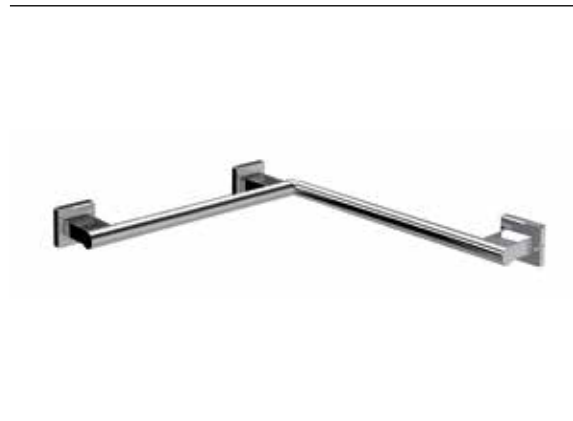

### Eckgriff/Handlauf chrom

#### Art.-Nr.3570 001 05

Befestigungsmaterial / Fastening material: 3 x Fischer- Dübel / Plug - UX 8 x 50 mm 3 x SHR - SEKPF - HO - A2 - Z3 - 6 x 70